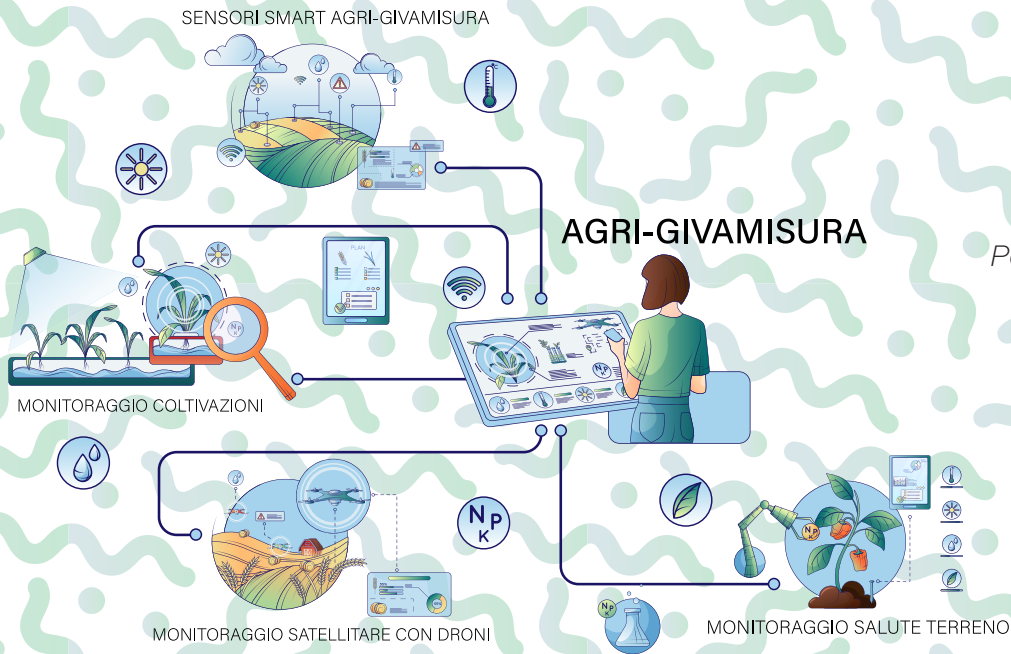

58%

36%

73%

**"Se non puoi  
misurarlo, non  
puoi gestirlo"**

*Robert Kaplan e David Norton*

**giva**<sup>®</sup>  
MISURA

Per richiedere maggiori informazioni  
scrivi a [info@givamisura.com](mailto:info@givamisura.com)

**Agri-GivaMisura** è il nostro **sistema di monitoraggio in real-time applicabile sia a coltivazioni indoor che outdoor**. I sensori comunicano via wi-fi, offrendo un basso consumo energetico e distanze di copertura estese.

L'*applicazione web* ed il relativo *cloud* offrono un accesso intuitivo ai dati misurati, fornendo strumenti e modelli che consentono agli utenti di estrarre informazioni preziose e prendere decisioni informate e basate sui dati.